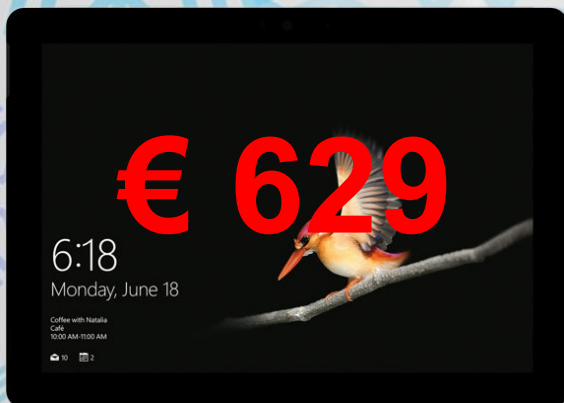

Surface Go für Unternehmen

MICROSOFT Surface Go

Display: 10 Zoll Multi-Touch (1800x1200)

Prozessor: Pentium Gold 1,6 GHz

Festplatte: 128 GB SSD

RAM: 8GB

Grafik: Intel HD Graphics 615

Drahtlos: Bluetooth 4.1, WLAN 802.11 a/b/g/n/ac

Betriebssystem: Windows 10 Pro

inkl. 2 Jahre Microsoft Garantie

Microsoft Surface Go Cover Black Aufpreis € 95

MAWE IT Solutions | Hauptplatz 2 | 2143 Großkrut
Telefon +43 2572 93080 | E-Mail: office@mawe.co.at | www.mawe.co.at